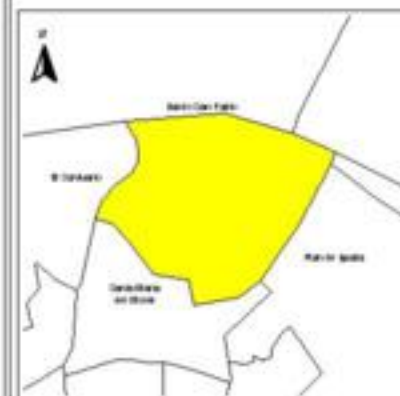

**EVALUA DF**  
Consejo de Evaluación del  
Desarrollo Social del  
Distrito Federal

### ÍNDICE DE DESARROLLO SOCIAL

Delegación: Iztapalapa  
Colonia: El Molino  
Grado de desarrollo: Medio